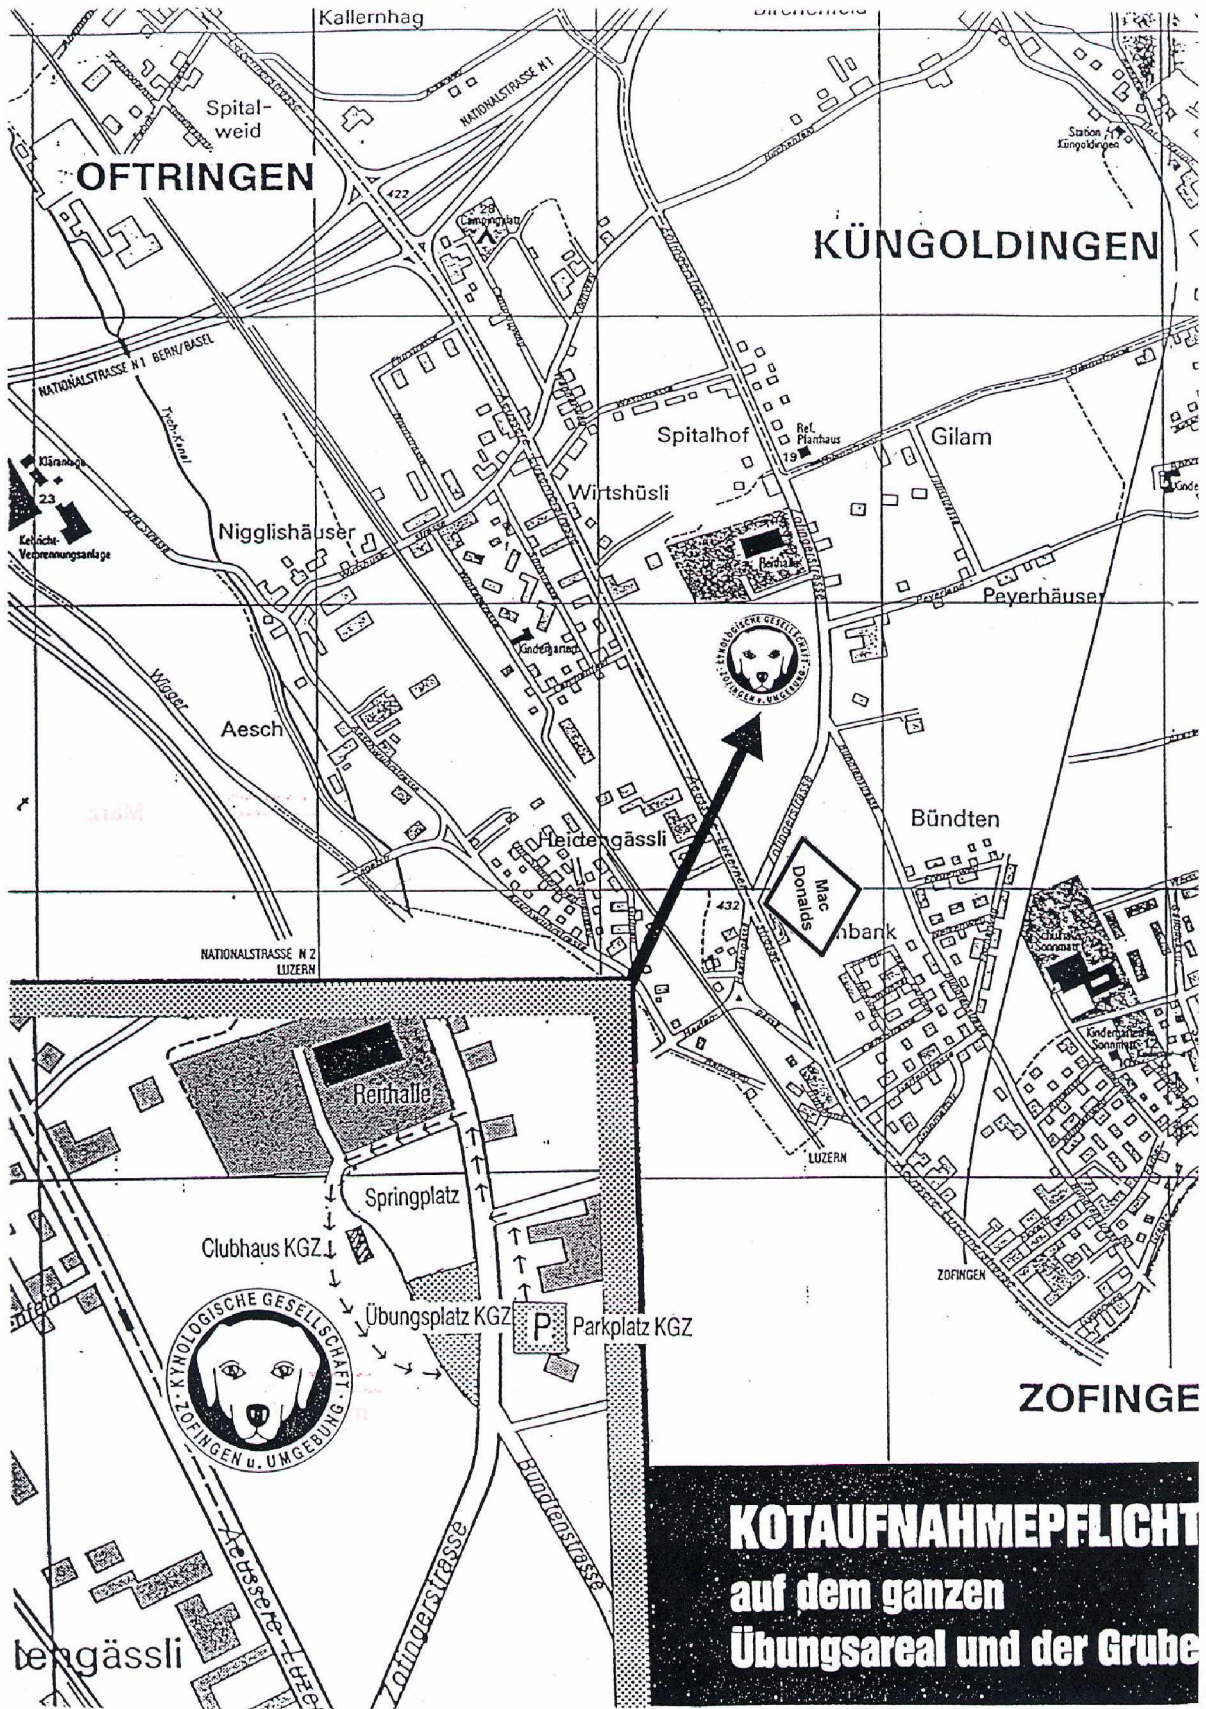

Zufahrt zum Areal des Kynologischen Vereins Zofingen und Umgebung

- Autobahn **A1** Bern - Zürich, Ausfahrt Nr. 48 Oftringen / Zofingen
- auf der Hauptstrasse Richtung Zofingen - Luzern
- nach ca. 1 Km beim Restaurant Mac Donalds links abbiegen
- nach ca. 400 Meter befindet sich das Areal auf der linken Strassenseite
- links abbiegen in die Zufahrt zum Areal und Reithalle, dann geradeaus an der Schranke vorbei zum Clubhaus

Route d'accès à l'endroit de la Société Cynologique Zofingen et environs

- Autoroute **A1** Berne - Zürich, Sortie No. 48 Oftringen / Zofingen
- sur la route principale suivez la direction Zofingen - Luzern / Lucerne
- après ca. 1 km près du Restaurant Mac Donalds tournez à gauche
- après ca. 400 mètres l'endroit se trouve à gauche

OFTRINGEN

KÜNGOLDINGEN

KOTAUFNAHMEPFLICHT
 auf dem ganzen
 Übungsareal und der Grube