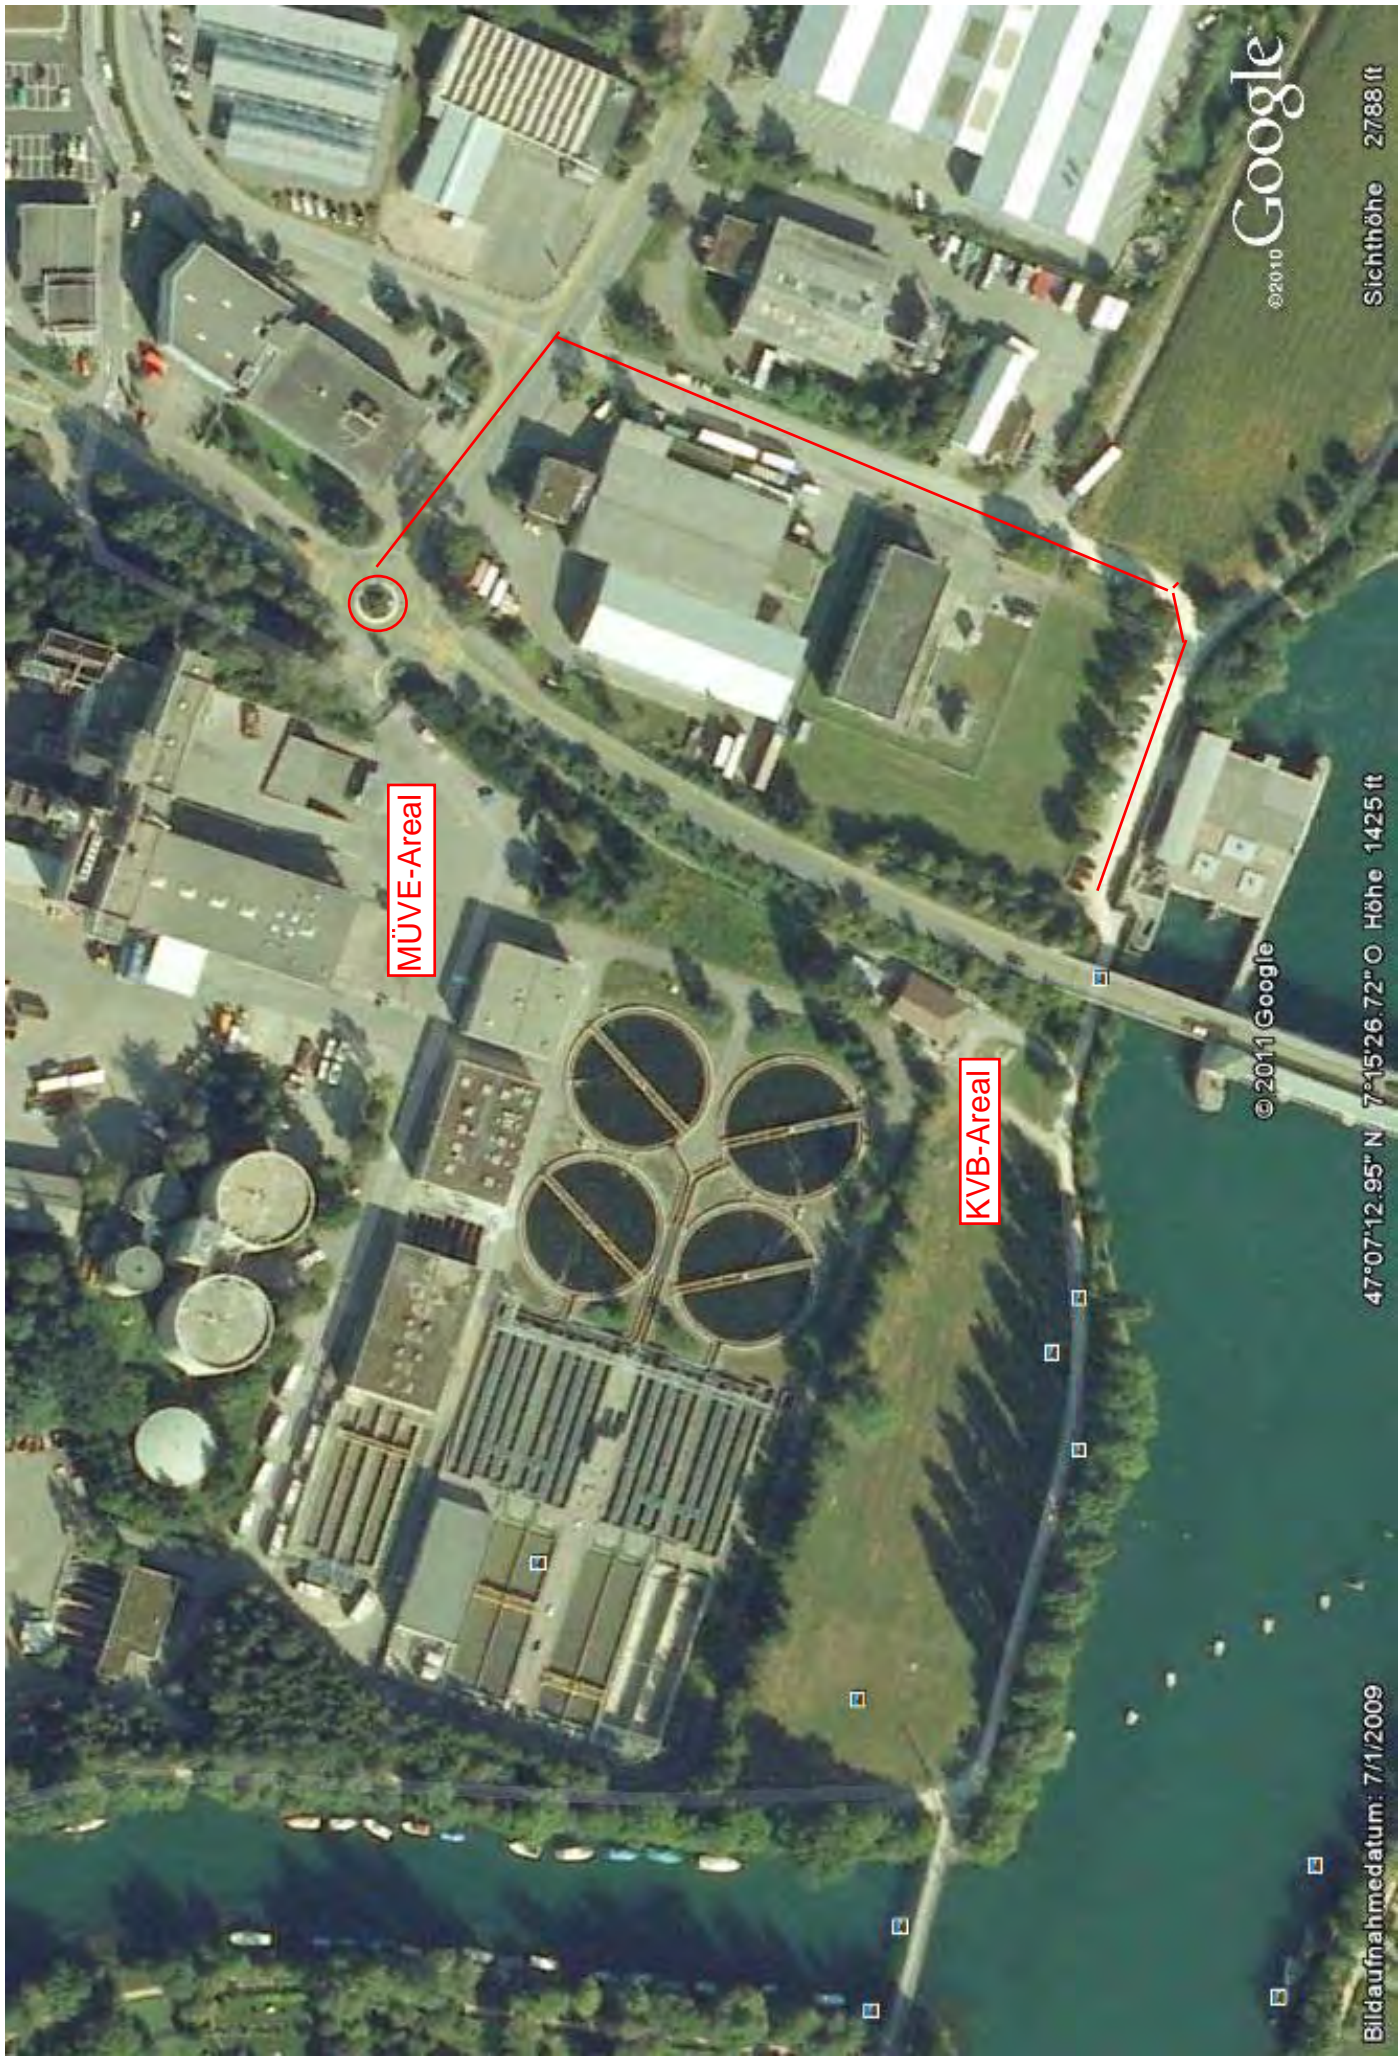

Standort Clubhaus / Emplacement de la cabane Portstrasse 70, 2555 Brügg

Clubhaus / Cabane

Parking (20 Pl.)

Schleuse / Ecluses

Einstellungen Navi: Paramètres pour le navi:

- Adresse:

Portstrasse 40, 2503 Biel
(Areal ARA/MÜVE)

oder/ou

- Koordinaten /Coordonnées:
47° 07' 15,5" N / 7° 15' 31" O
(586'250 / 218'775)

MÜVE-Areal

KVB-Areal

Adresse MÜVE Seeland: Portstrasse 40, 2503 Biel

Koordinaten Kreisell: 47° 07' 15,5" N, 7° 15' 31" O