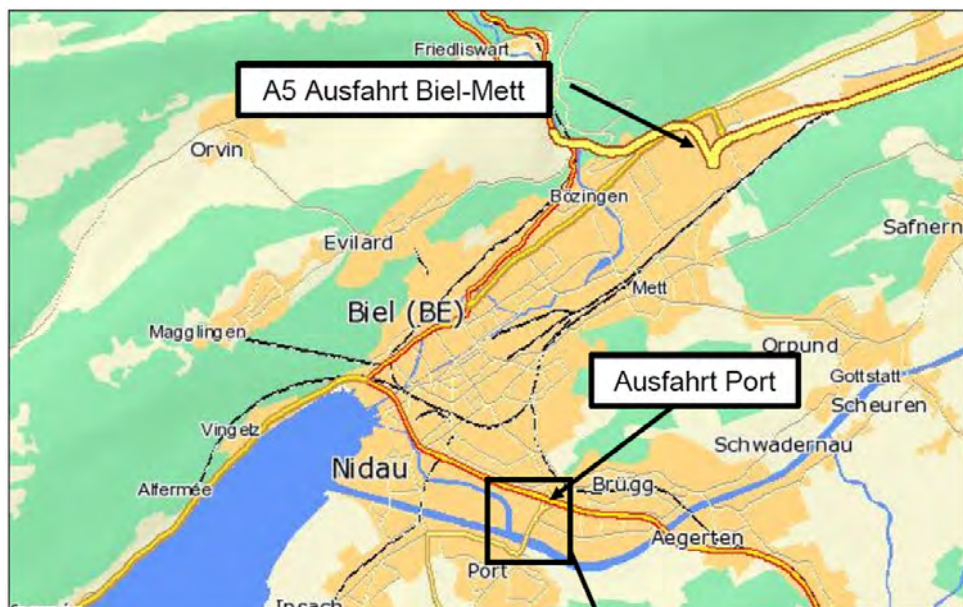

Clubshow 2013: Wegbeschreibung / descriptif de la route à suivre

► **Aus Richtung Neuchâtel/Bienne:**

Folgen Sie den grünen Wegweisern Richtung Bern, dem Wegweiser „Port“ und anschliessend den SDC-Wegweisern.

► **Aus Richtung A1 Bern/Schönbühl:**

Nehmen Sie die Ausfahrt Port und folgen Sie den SDC Wegweisern.

► **Aus Richtung A5 Solothurn:**

Ausfahrt Biel-Mett, folgen Sie den grünen Wegweisern Richtung Bern, dem Wegweiser „Port“ und anschliessend den SDC-Wegweisern.

Kynologischer Verein Biel (Müve-Areal)
Société Cynologique Bienne (secteur Müve)

► **venant de Neuchâtel/Bienne:**

suivez les panneaux verts direction Berne, ensuite le panneau « Port » et les panneaux CSD.

► **venant de Berne/Schönbühl (autoroute A1):**

prenez la sortie Port de l'autoroute Bienne/Berne et suivez les panneaux CSD.

► **venant de Soleure (autoroute A5):**

sortie Biel-Mett, suivez les panneaux verts direction Berne, ensuite le panneau « Port » et les panneaux CSD.