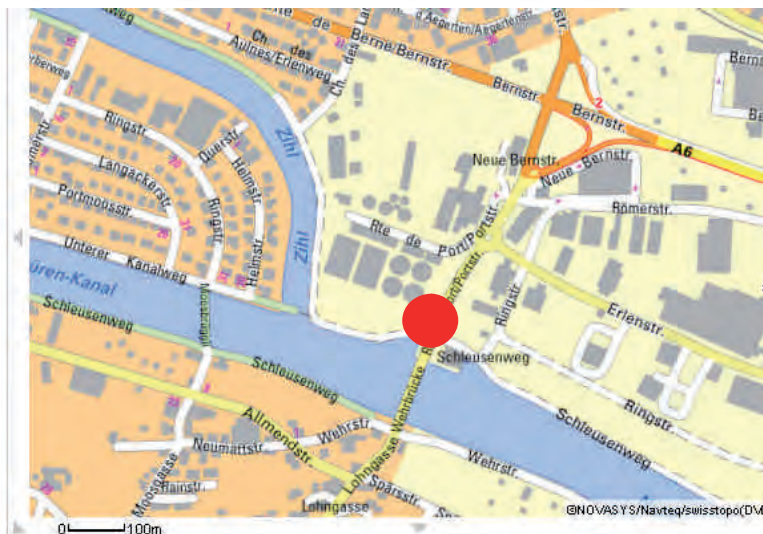

Achtung: aufgrund von Bauarbeiten am Nationalstrassennetz im Raum Biel ist die Zufahrt zum Ausstellungsareal erschwert und es können möglicherweise keine Wegweiser aufgestellt werden. Bitte konsultieren Sie unmittelbar vor der Schau unsere Homepage www.dalmatiner.ch für die aktuellsten Hinweise zur Situation.

Attention: en raison de travaux sur le réseau des routes nationales dans la région de Bienne, l'accès au terrain d'exposition pose des problèmes et il n'est peut-être pas possible d'y implanter des panneaux indicateurs. S.v.pl., peu avant l'exposition, veuillez consulter notre site Internet www.dalmatiner.ch qui vous fournira tous les renseignements nécessaires en la matière.

Standort Clubhaus / Emplacement de la cabane Portstrasse 70, 2555 Brügg

Clubhaus / Cabane

Parking (20 Pl.)

Schleuse / Ecluses

Einstellungen Navi: Paramètres pour le navi:

- Adresse:

Portstrasse 40, 2503 Biel
(Areal ARA/MÜVE)

oder/ou

- Koordinaten /Coordonnées:
47° 07' 15,5" N / 7° 15' 31" O
(586'250 / 218'775)

MÜVE-Areal

KVB-Areal

Adresse MÜVE Seeland: Portstrasse 40, 2503 Biel

Koordinaten Kreisell: 47° 07' 15,5" N, 7° 15' 31" O