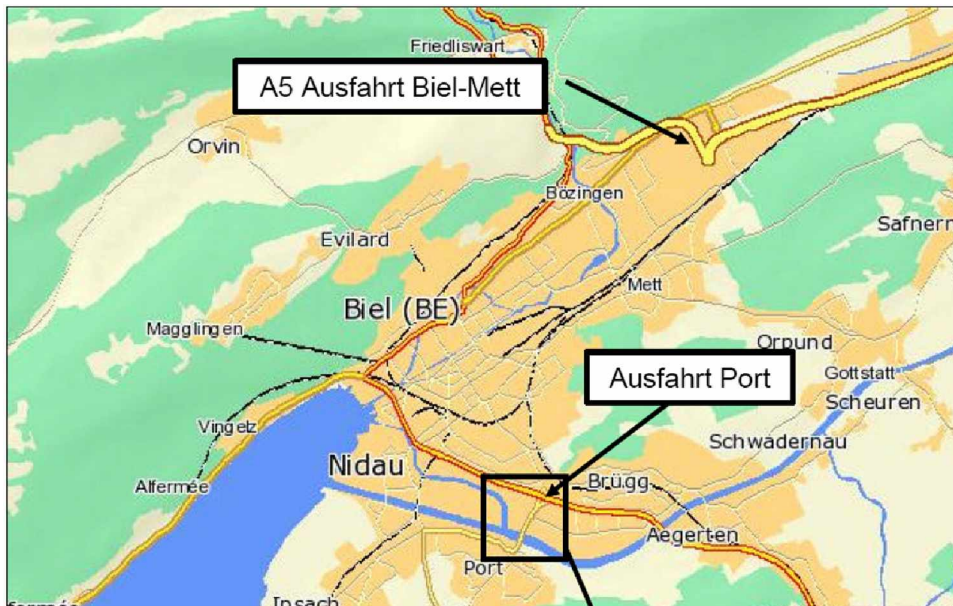

Clubshow 2009: Wegbeschreibung / descriptif de la route à suivre

► **Aus Richtung
Neuchâtel/Bienne:**

Folgen Sie den grünen Wegweisern Richtung Bern, dem Wegweiser „Port“ und anschliessend den SDC-Wegweisern.

► **Aus Richtung A1
Bern/Schönbühl:**

Nehmen Sie die Ausfahrt Port und folgen Sie den SDC Wegweisern.

► **Aus Richtung A5
Solothurn:**

Ausfahrt Biel-Mett, folgen Sie den grünen Wegweisern Richtung Bern, dem Wegweiser „Port“ und anschliessend den SDC-Wegweisern.

Clubshow 2009

Kynologischer Verein Biel (Müve-Areal)
Société Cynologique Bienne (secteur Müve)

► **venant de Neuchâtel/Bienne:**

suivez les panneaux verts direction Berne, ensuite le panneau « Port » et les panneaux CSD.

► **venant de Berne/Schönbühl (autoroute A1):**

prenez la sortie Port de l'autoroute Bienne/Berne et suivez les panneaux CSD.

► **venant de Soleure (autoroute A5):**

sortie Biel-Mett, suivez les panneaux verts direction Berne, ensuite le panneau « Port » et les panneaux CSD.