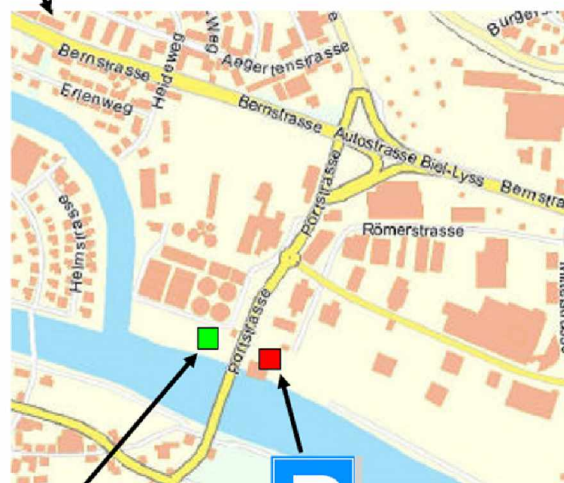

Clubshow 2009: Wegbeschreibung / descriptif de la route à suivre

► **Aus Richtung
Neuchâtel/Bienne:**

Folgen Sie den grünen Wegweisern Richtung Bern, dem Wegweiser „Port“ und anschliessend den SDC-Wegweisern.

► **Aus Richtung A1
Bern/Schönbühl:**

Nehmen Sie die Ausfahrt Port und folgen Sie den SDC Wegweisern.

► **Aus Richtung A5
Solothurn:**

Ausfahrt Biel-Mett, folgen Sie den grünen Wegweisern Richtung Bern, dem Wegweiser „Port“ und anschliessend den SDC-Wegweisern.

Clubshow 2009

Kynologischer Verein Biel (Müve-Areal)
Société Cynologique Bienne (secteur Müve)

► **venant de Neuchâtel/Bienne:**

suivez les panneaux verts direction Berne, ensuite le panneau « Port » et les panneaux CSD.

► **venant de Berne/Schönbühl (autoroute A1):**

prenez la sortie Port de l'autoroute Bienne/Berne et suivez les panneaux CSD.

► **venant de Soleure (autoroute A5):**

sortie Biel-Mett, suivez les panneaux verts direction Berne, ensuite le panneau « Port » et les panneaux CSD.